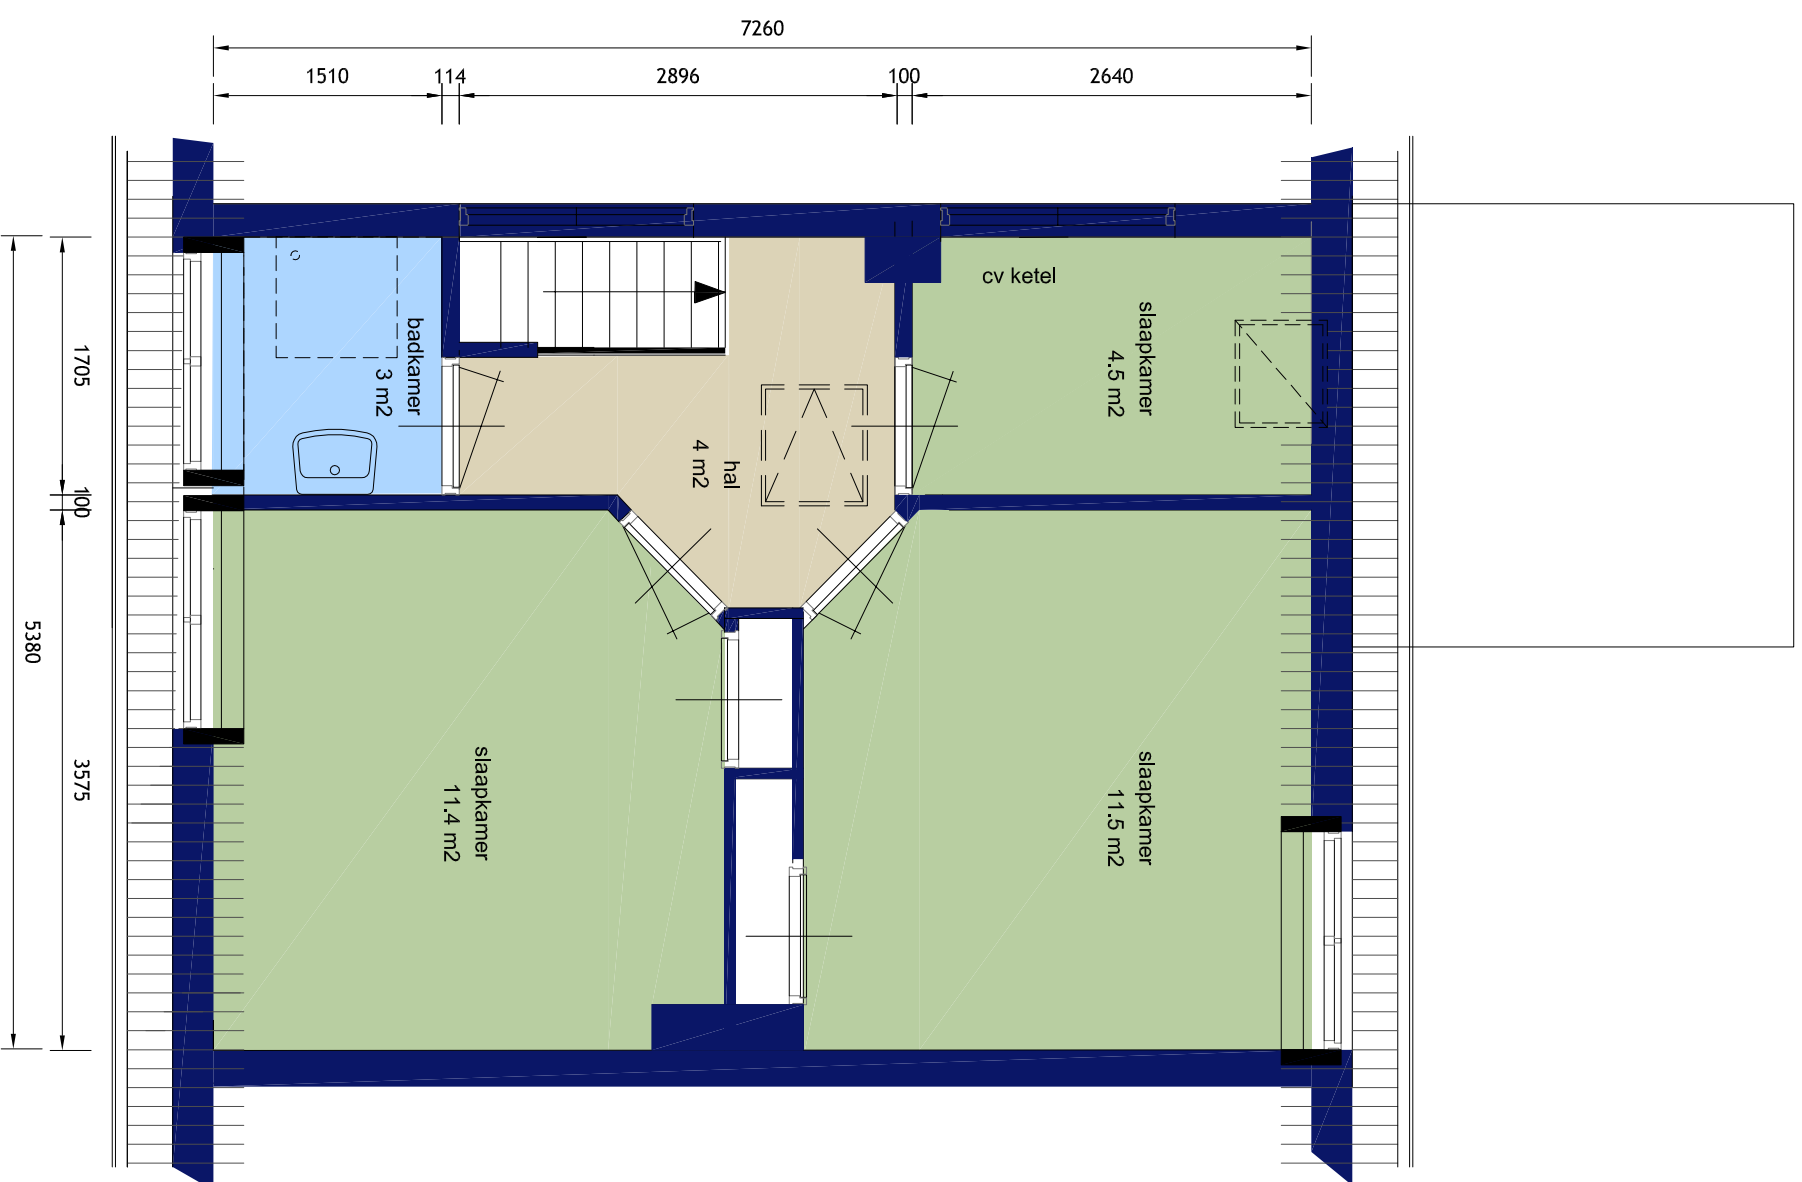

**begane grond**

**1e verdieping**

De La Reylaan 21  
woningtype DT5-s

schaal 1:50 (A3)

Maatvoering dient ter plaatse gecontroleerd te worden