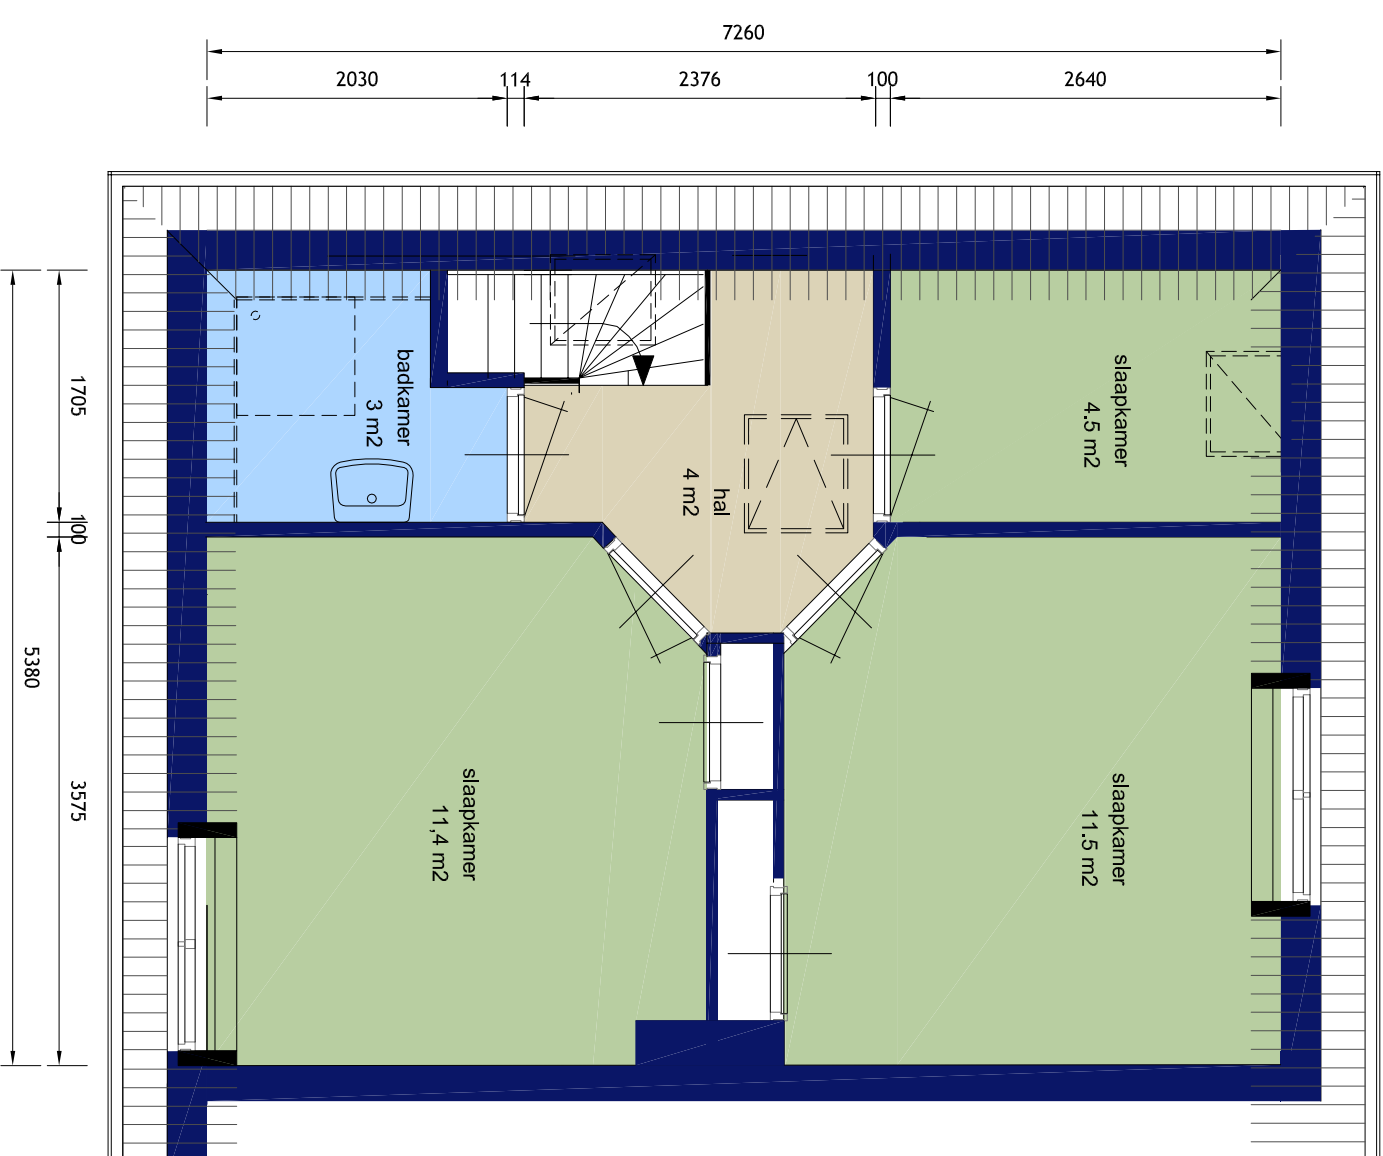

begane grond

1e verdieping

De Wetlaan 40
De Wetlaan 50
 woningtype WH2

schaal 1:50 (A3)
 Maatvoering dient ter plaatse gecontroleerd te worden