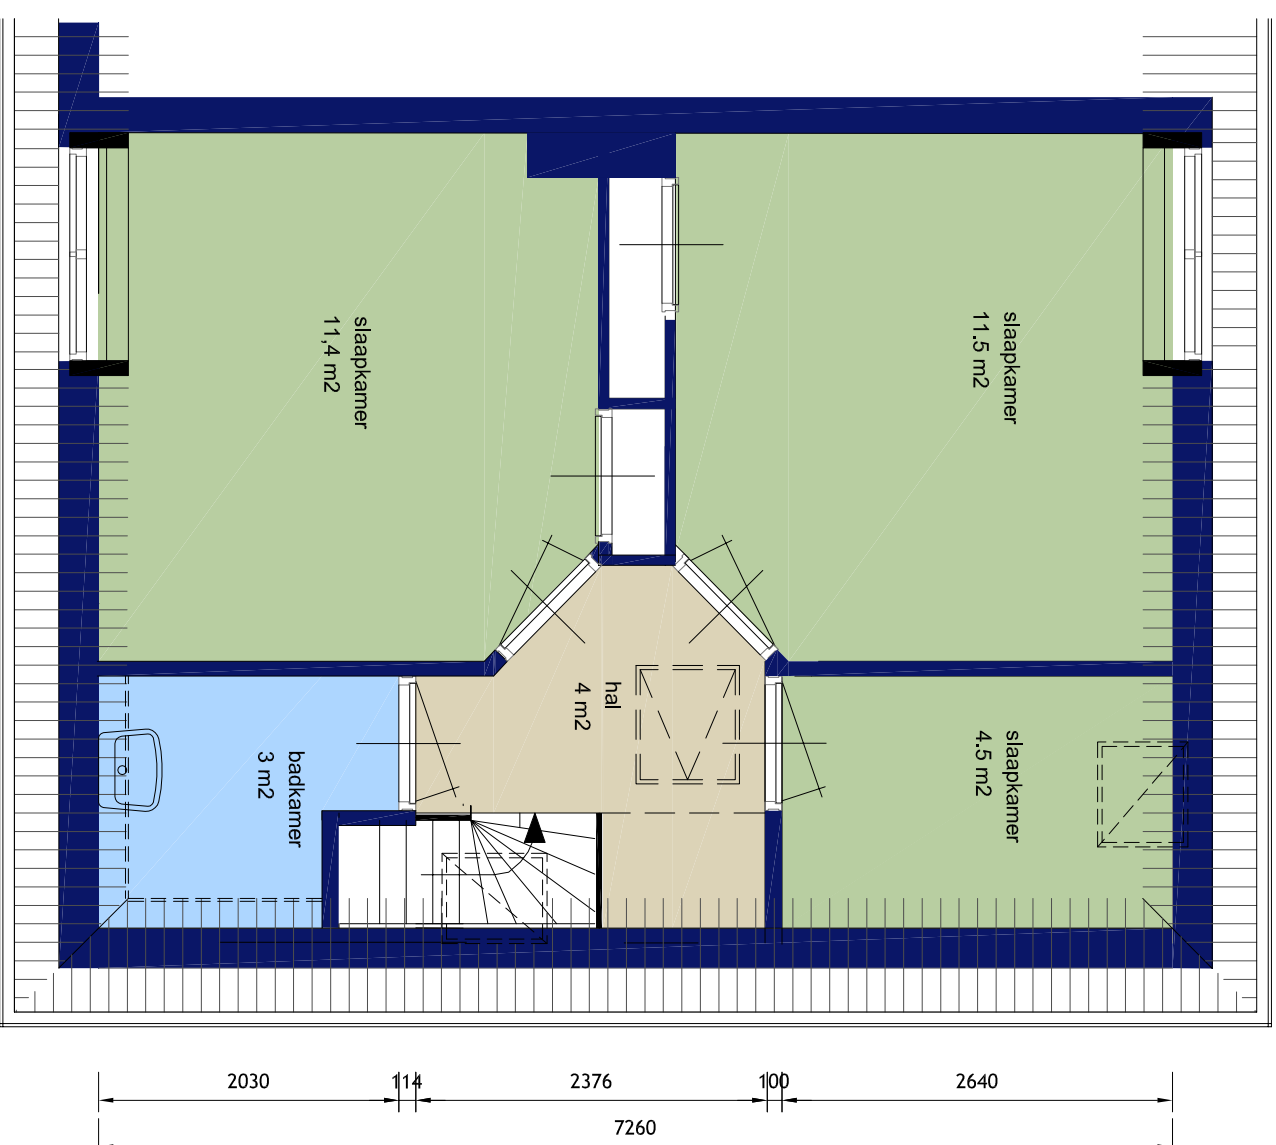

begane grond

1e verdieping

De Wetlaan 62
woningtype WH2a-s

schaal 1:50 (A3)

Maatvoering dient ter plaatse gecontroleerd te worden