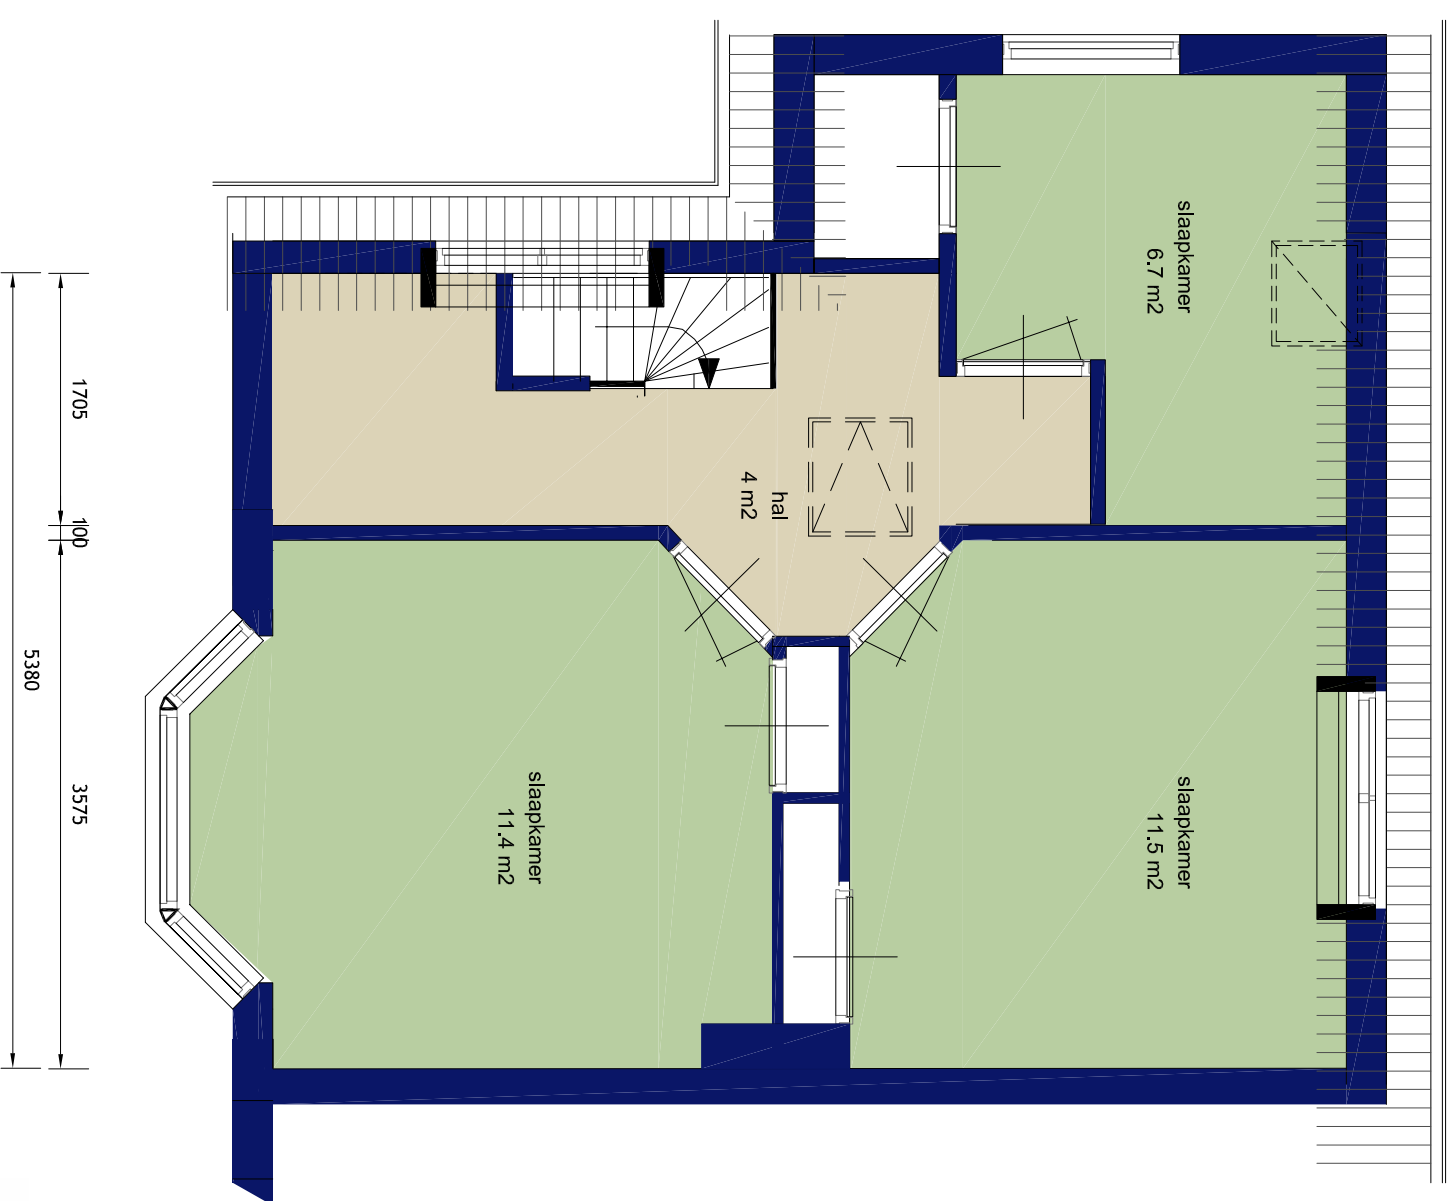

begane grond

1e verdieping

De Wetlaan 66
woningtype WH1a-s

schaal 1:50 (A3)

Maatvoering dient ter plaatse gecontroleerd te worden